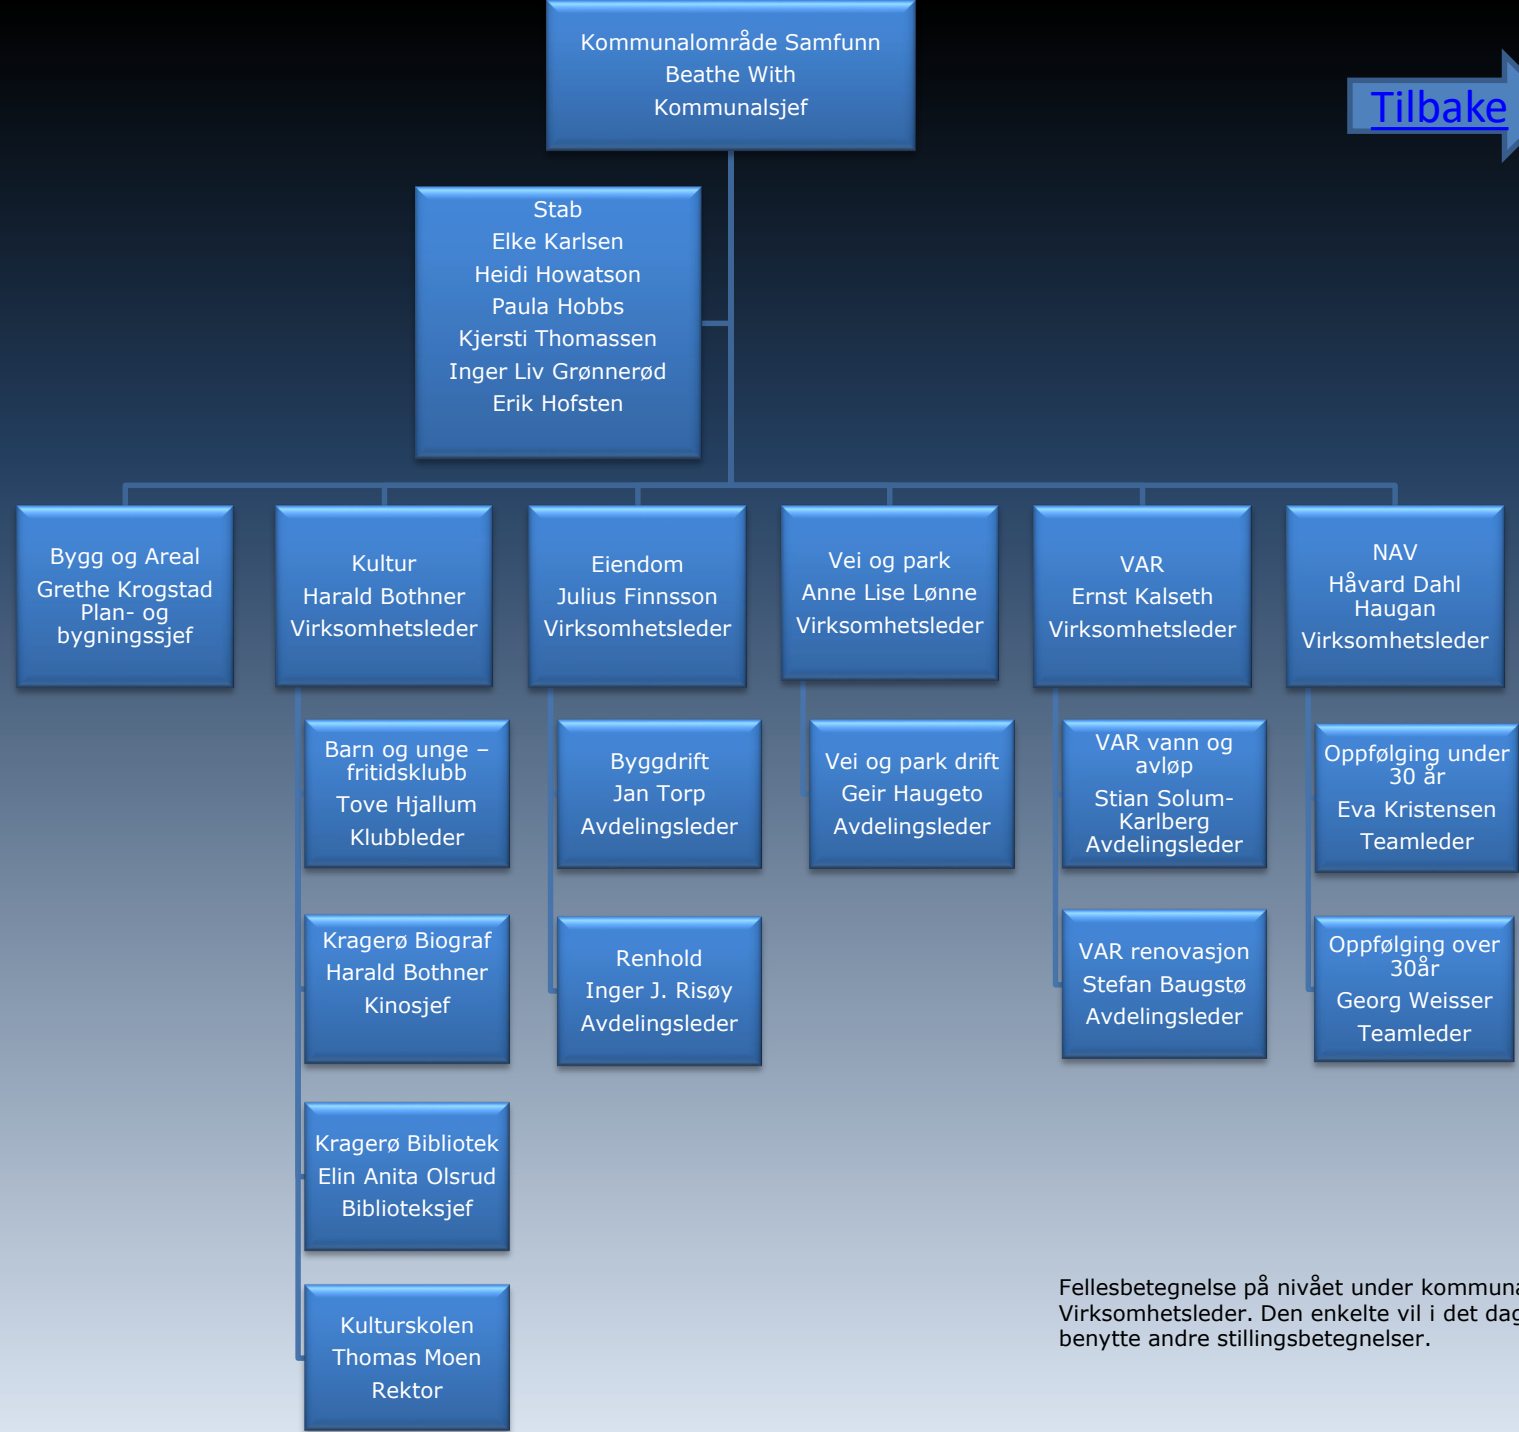

# Kragerø Kommune

## Administrativ organisering

Fellesbetegnelse på nivået under kommunalsjefen er Virksomhetsleder. Den enkelte vil i det daglige kunne benytte andre stillingsbetegnelser.

Fellesbetegnelse på nivået under kommunalsjefen er Virksomhetsleder. Den enkelte vil i det daglige kunne benytte andre stillingsbetegnelser.

Fellesbetegnelse på nivået under kommunalsjefen er Virksomhetsleder. Den enkelte vil i det daglige kunne benytte andre stillingsbetegnelser.

Kommunalområde Støtte og utvikling  
Line Grøtsund  
Kommunalsjef