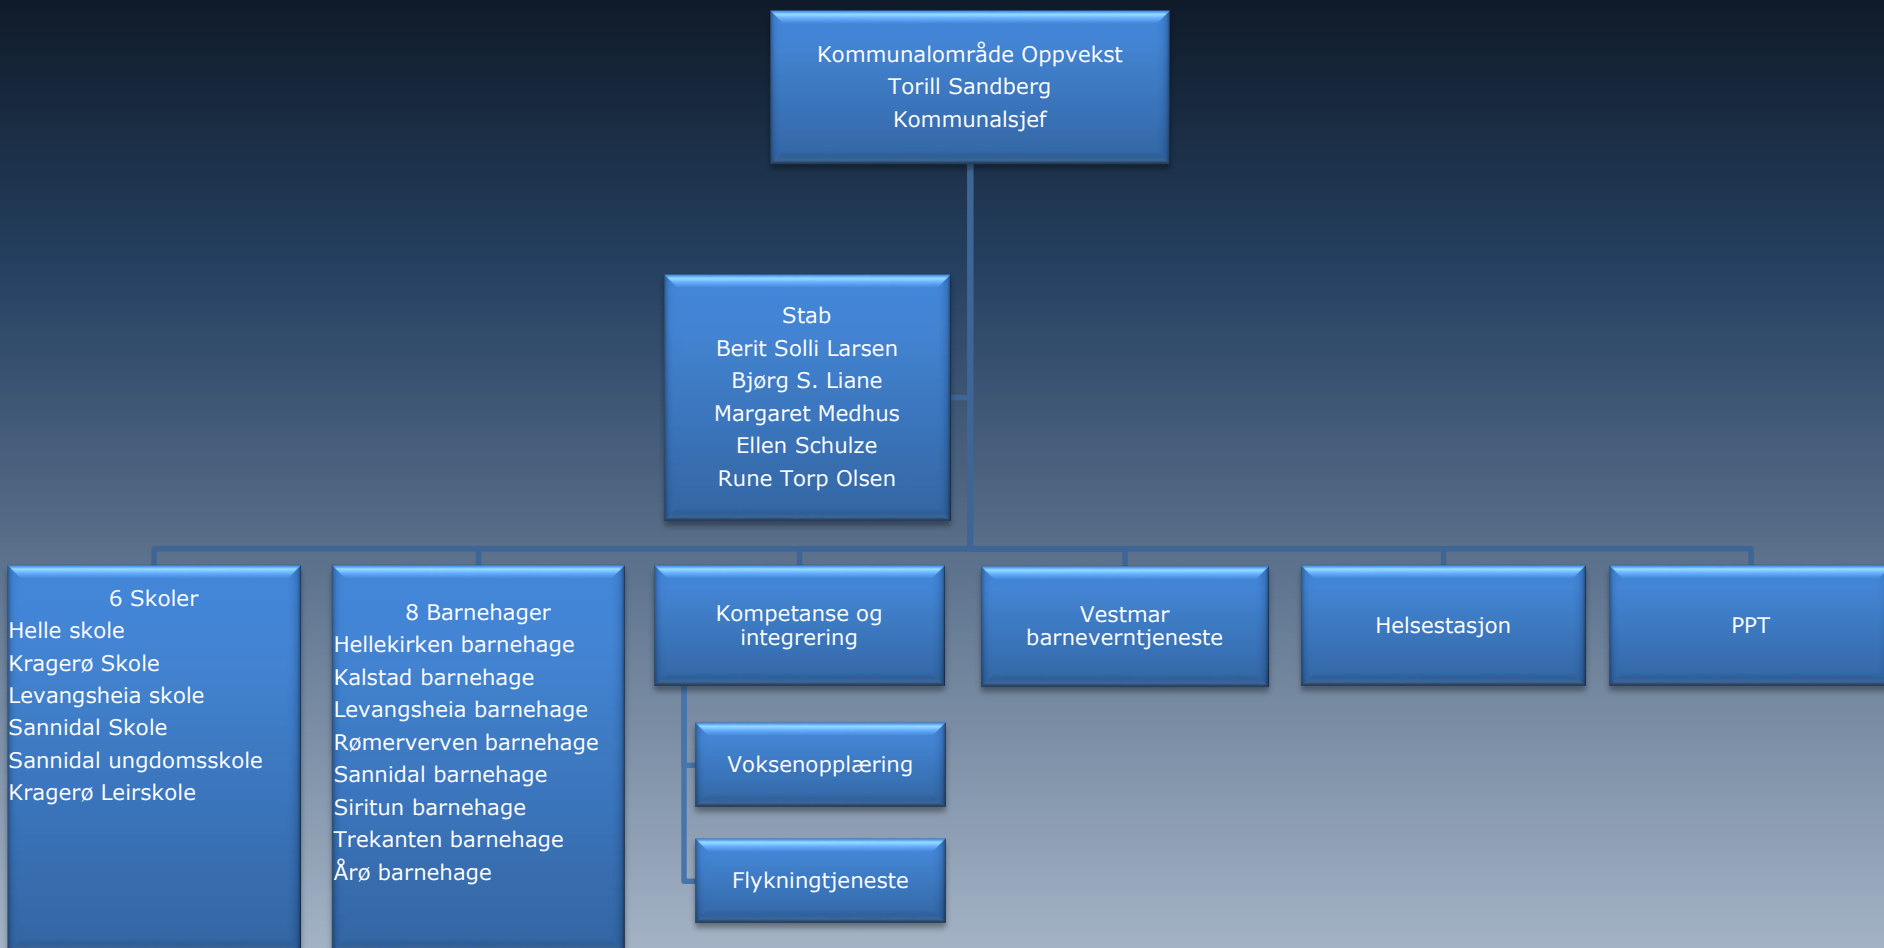

Fellesbetegnelse på nivået under kommunalsjefen er Virksomhetsleder. Den enkelte vil i det daglige kunne benytte andre stillingsbetegnelser.