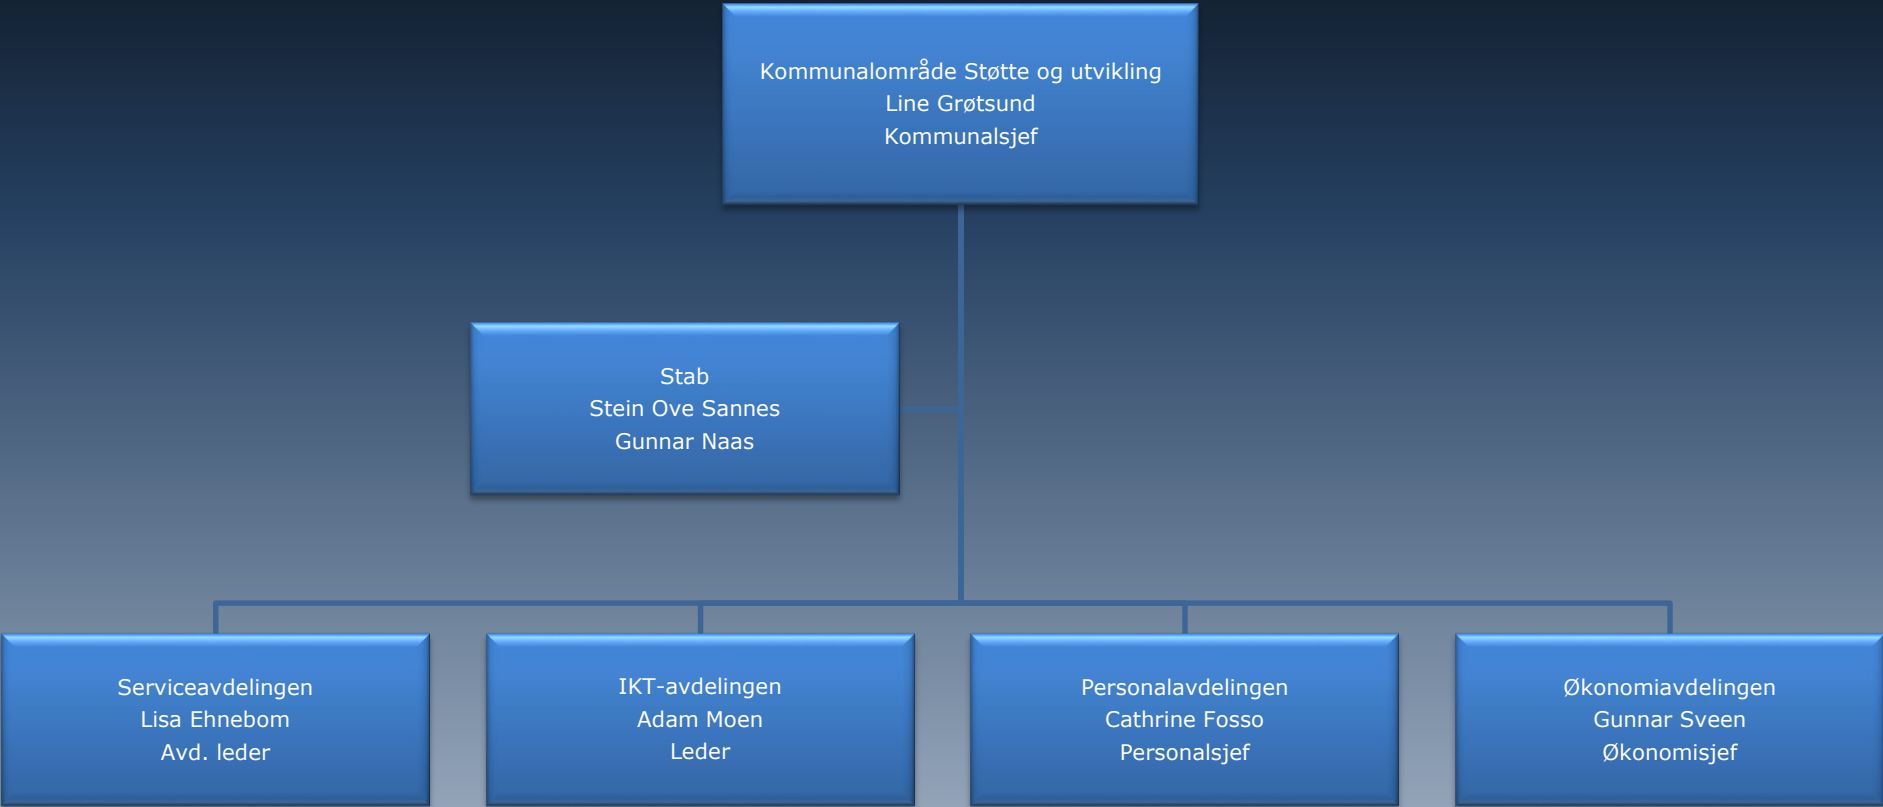

VAR vann og avløp
Stian Solum-Karlberg
Avdelingsleder

Oppfølging under 30 år
Eva Kristensen
Teamleder

Kragerø Biograf
Harald Bothner
Kinosjef

Renhold
Inger J. Risøy
Avdelingsleder

VAR renovasjon
Stefan Baugstø
Avdelingsleder

Oppfølging over 30år
Georg Weisser
Teamleder

Kragerø Bibliotek
Elin Anita Olsrud
Biblioteksjef

Kulturskolen
Thomas Moen
Rektor

Fellesbetegnelse på nivået under kommunalsjefen er Virksomhetsleder. Den enkelte vil i det daglige kunne benytte andre stillingsbetegnelser.

Fellesbetegnelse på nivået under kommunalsjefen er Virksomhetsleder. Den enkelte vil i det daglige kunne benytte andre stillingsbetegnelser.

Fellesbetegnelse på nivået under kommunalsjefen er Virksomhetsleder. Den enkelte vil i det daglige kunne benytte andre stillingsbetegnelser.